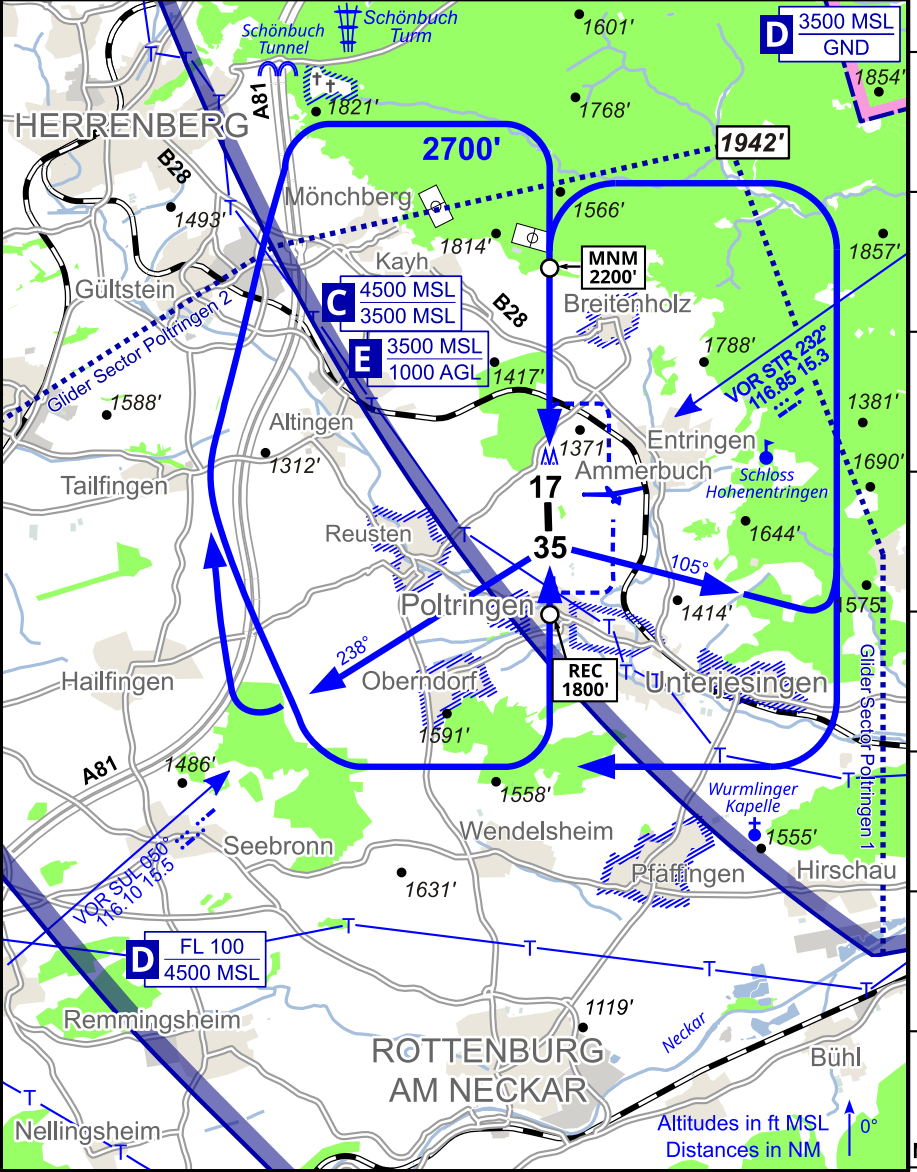

Airspace (C) & (D)* Stuttgart * non CTR
LANGEN INFORMATION **128.950** (en, ge)
CTR (D) Stuttgart
STUTTART TOWER/TURM **119.055, 118.805** (en, ge)

EDSP
Elev **1313'** / 401m
N 48° 32' 49.7"
E 008° 56' 44.8" 17 NM SW Stuttgart Center

(AFIS) 15NM / 3000' SFC
POLTRINGEN INFO 123.055 (ge)

ATIS Stuttgart 126.130 (en)	
RWY	RWY
17	35

Map data © 'OpenStreetMap' (and) contributors, CC-BY-SA